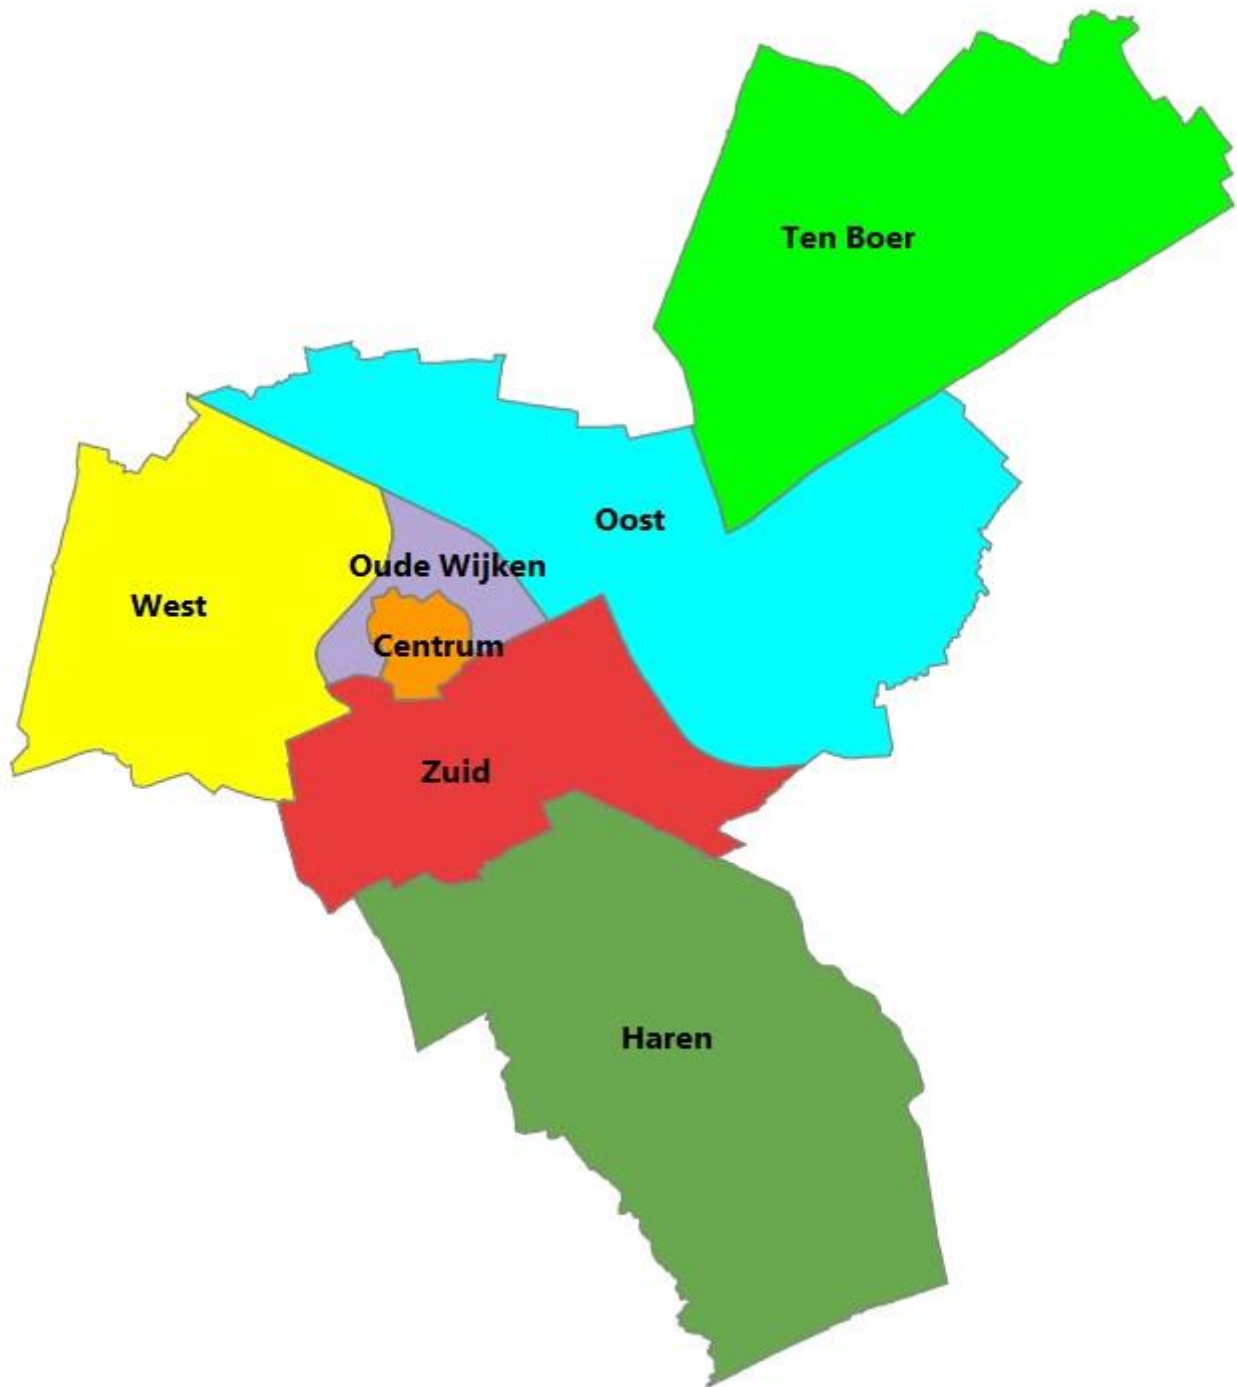

Gebiedsdelen gemeente Groningen