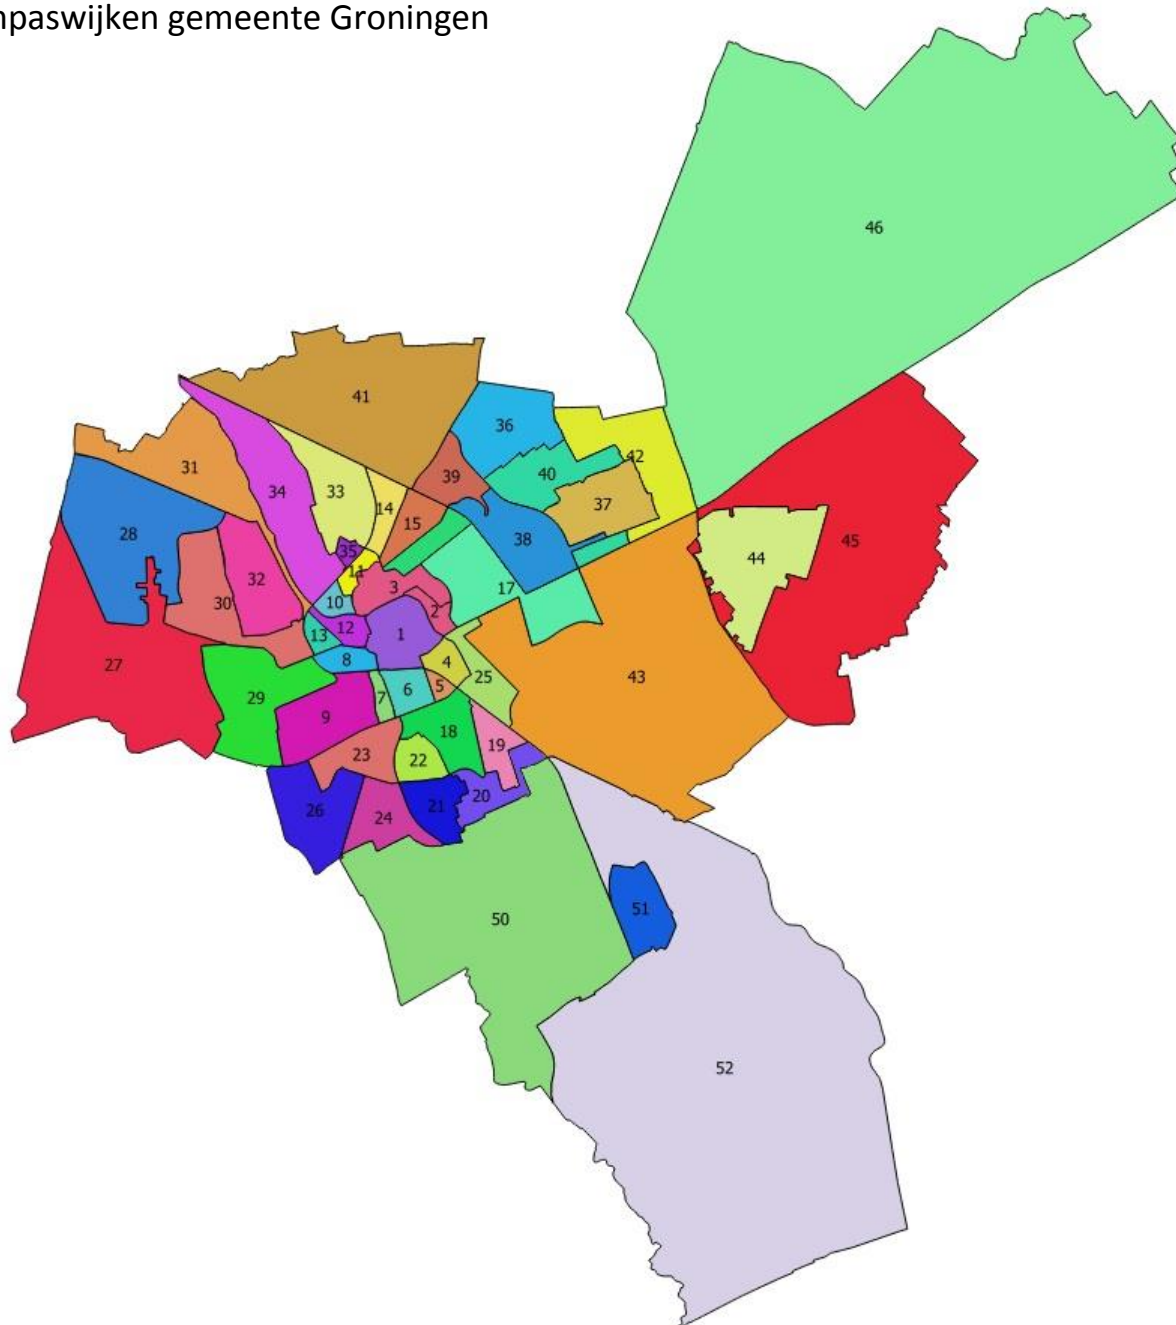

Gebiedsdelen gemeente Groningen

Wijken gemeente Groningen

1400	Centrum
1401	Oud-Zuid
1402	Oud-West
1403	Oud-Noord
1404	Oosterparkwijk
1405	Zuidoost
1406	Helpman e.o.
1407	Zuidwest
1408	Hoogkerk e.o.
1409	Nieuw-West
1410	Noordwest
1411	Noordoost
1412	Noorddijk e.o.
1413	Meerdorpen
1414	Meerstad
1415	Ten Boer e.o.
1416	Ten Post e.o.
1417	Haren West e.o.
1418	Haren Oost e.o.
1419	Glimmen-Onnen-Noordlaren

Buurtten gemeente Groningen

Kompaswijken gemeente Groningen

nr	Naam	nr	Naam	nr	Naam
1	Binnenstad	18	Helpman-Sterrebosbuurt	35	Tuinwijk
2	Binnenstad-oost	19	Coendersborg	36	Beijum
3	Hortusbuurt-Ebbingekwartier	20	Villabuurt	37	Lewenburg
4	Oosterpoort	21	de Wijert-Zuid	38	Oosterhoogebrug-Ulgersmaborg
5	Herewegbuurt	22	de Wijert	39	de Hunze-van Starckenborgh
6	Rivierenbuurt	23	Corpus den Hoorn	40	Nieuw oost
7	Grunobuurt	24	Hoornsemeer	41	Noorderhoogebrug
8	Badstraten-Zeeheldenbuurt	25	Nieuw-zuid	42	Noorddijk-Ruischerbrug
9	Laanhuizen	26	Hoornsepark-Piccardhof	43	Meerdorpen
10	Oranjebuurt	27	Hoogkerk	44	Meerstad
11	Noorderplantsoenbuurt	28	Gravenburg-Leegkerk	45	Meerstad buiten
12	Schildersbuurt	29	Buitenhof-de Kring	46	Ten Boer
13	Kostverloren	30	de Held-Hoendiep	50	Haren
14	De Hoogte	31	Reitdiep-Dorkwerd	51	Oosterhaar
15	Indische buurt	32	Vinkhuizen	52	Glimmen-Onnen-Noordlaren
16	Professorenbuurt	33	Selwerd		
17	Oosterparkwijk	34	Paddepoel		