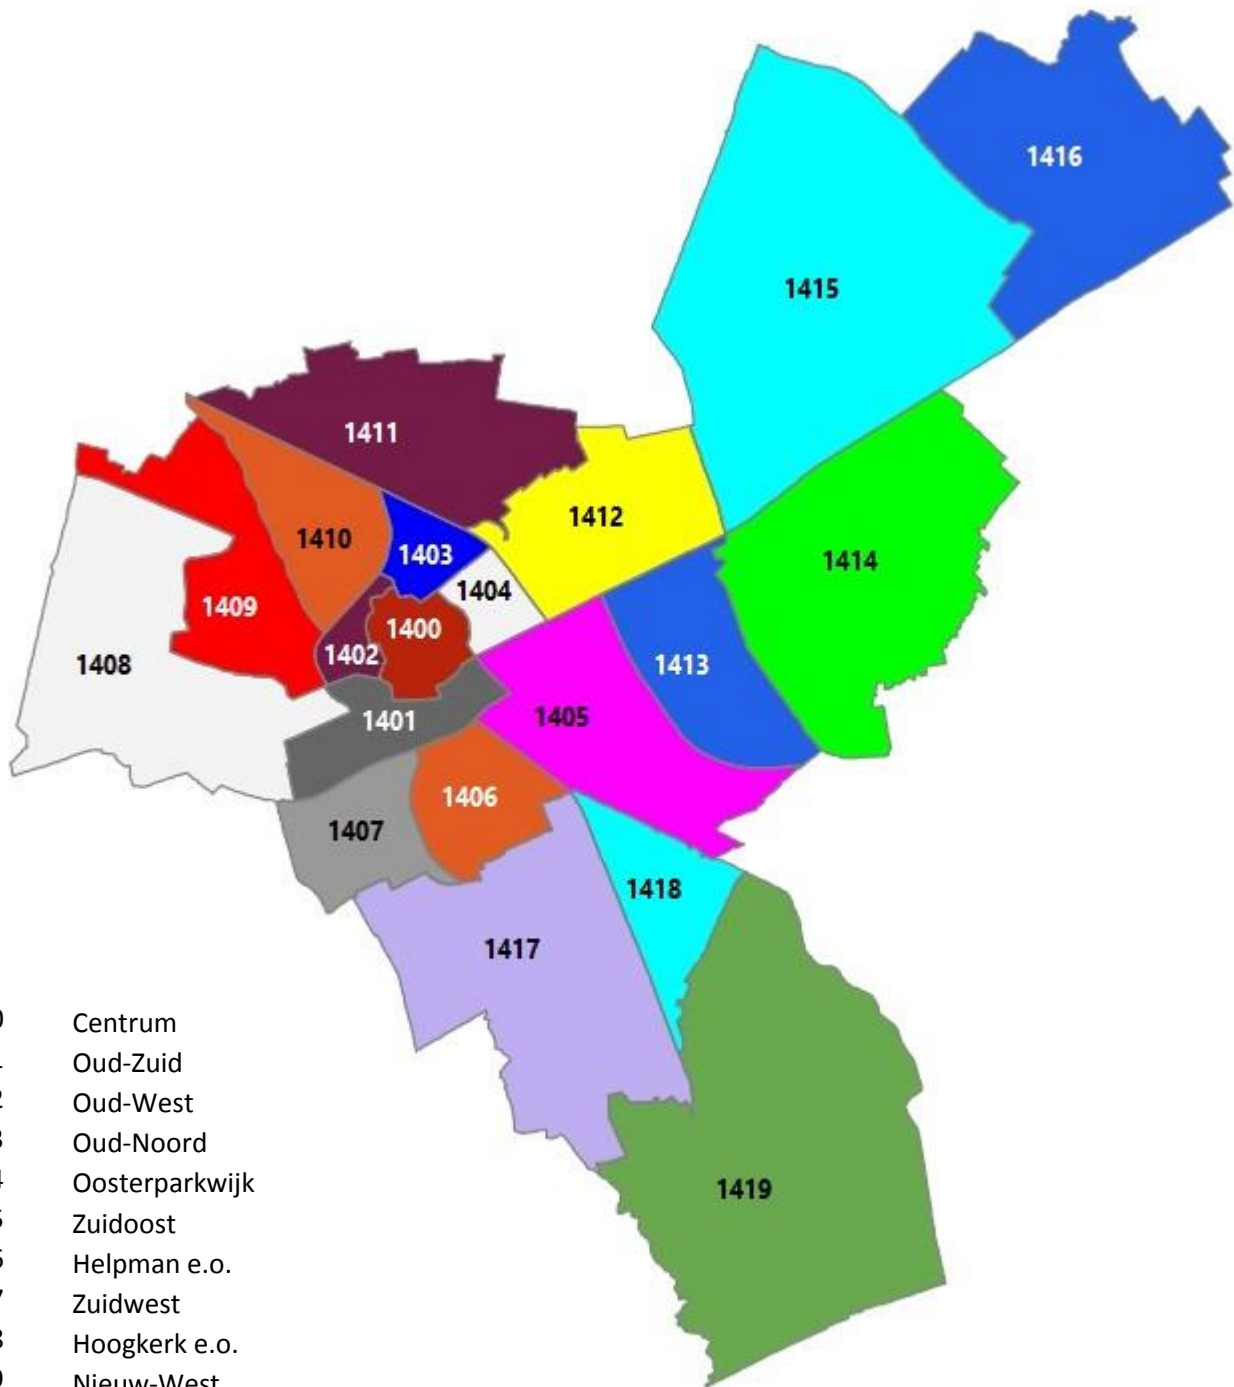

Wijken gemeente Groningen

1400	Centrum
1401	Oud-Zuid
1402	Oud-West
1403	Oud-Noord
1404	Oosterparkwijk
1405	Zuidoost
1406	Helpman e.o.
1407	Zuidwest
1408	Hoogkerk e.o.
1409	Nieuw-West
1410	Noordwest
1411	Noordoost
1412	Noorddijk e.o.
1413	Meerdorpen
1414	Meerstad
1415	Ten Boer e.o.
1416	Ten Post e.o.
1417	Haren West e.o.
1418	Haren Oost e.o.
1419	Glimmen-Onnen-Noordlaren