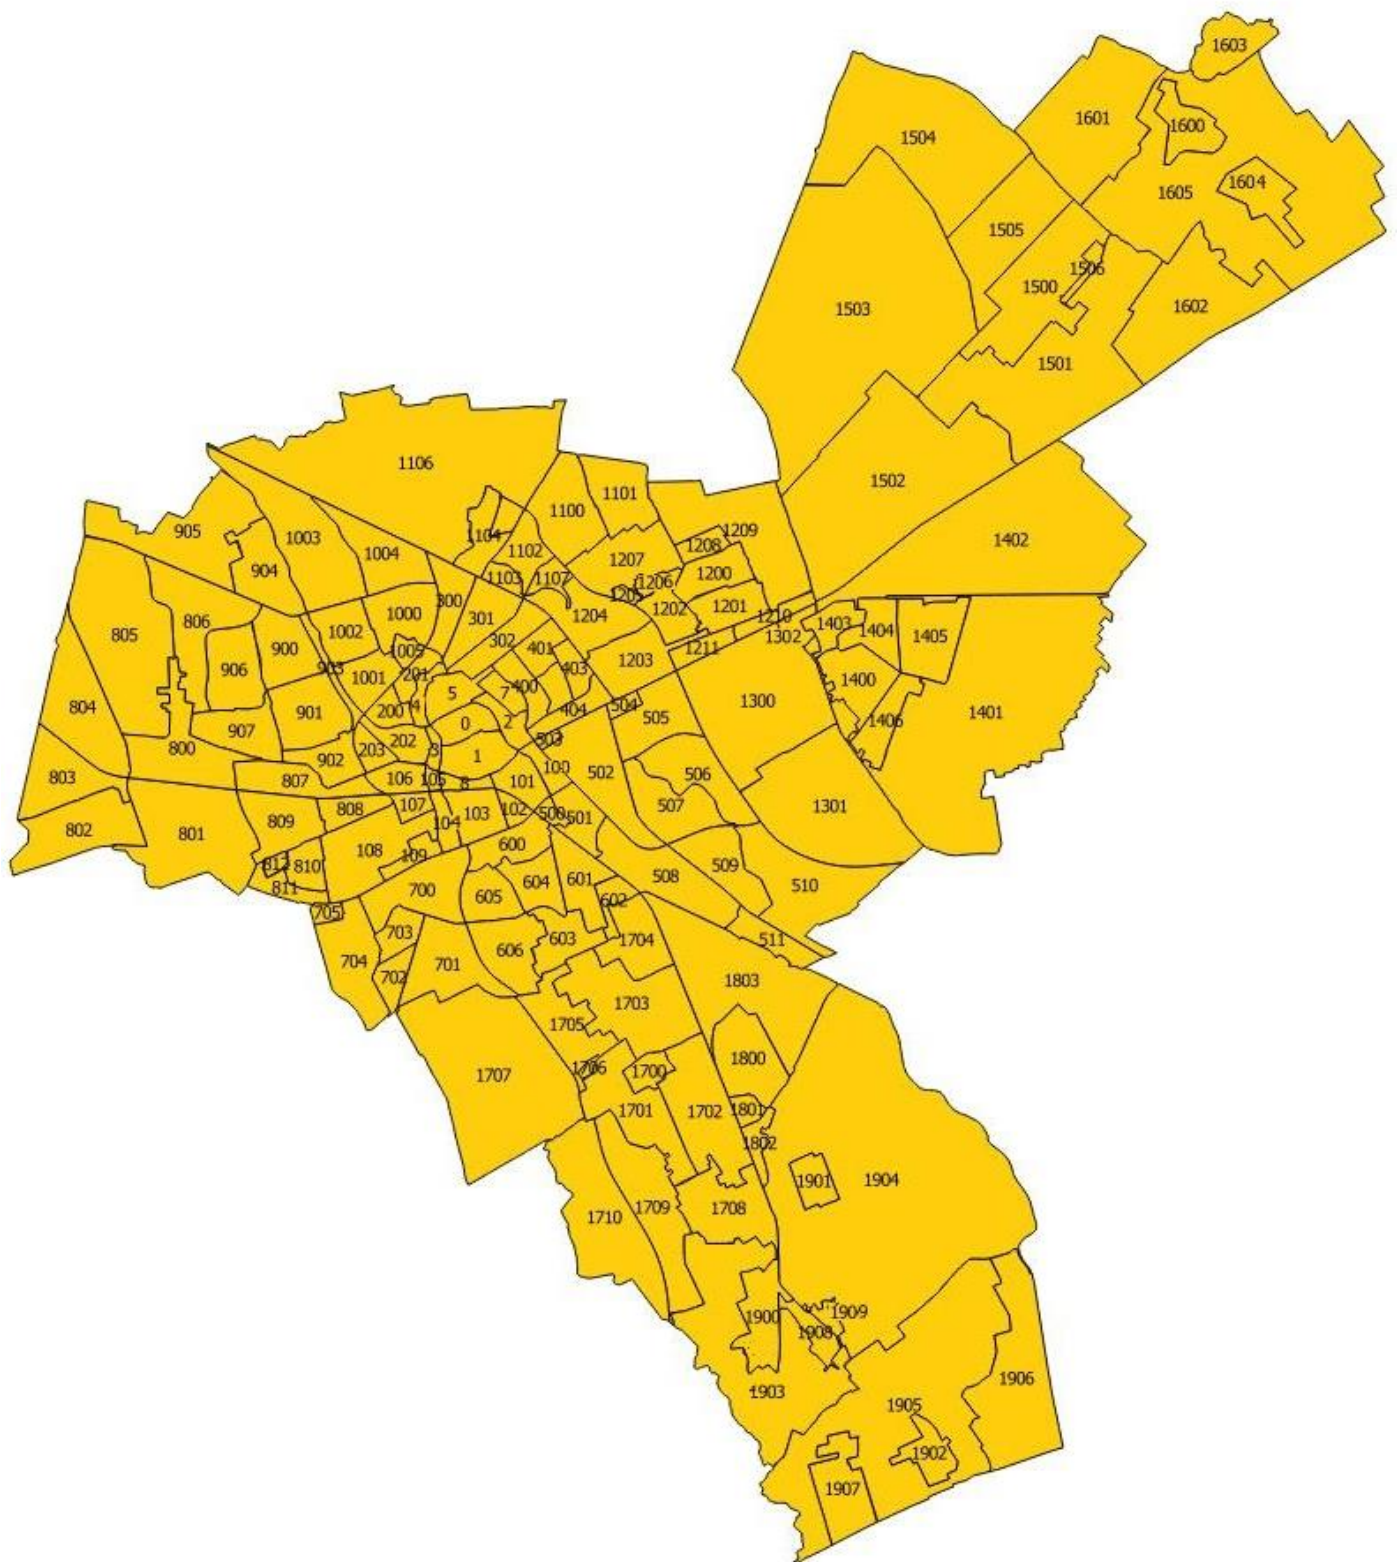

Gebiedsdelen gemeente Groningen

Wijken gemeente Groningen

1400	Centrum
1401	Oud-Zuid
1402	Oud-West
1403	Oud-Noord
1404	Oosterparkwijk
1405	Zuidoost
1406	Helpman e.o.
1407	Zuidwest
1408	Hoogkerk e.o.
1409	Nieuw-West
1410	Noordwest
1411	Noordoost
1412	Noorddijk e.o.
1413	Meerdorpen
1414	Meerstad
1415	Ten Boer e.o.
1416	Ten Post e.o.
1417	Haren West e.o.
1418	Haren Oost e.o.
1419	Glimmen-Onnen-Noordlaren

Buurtten gemeente Groningen

Kompaswijken gemeente Groningen

nr	Naam	nr	Naam	nr	Naam
1	Binnenstad	18	Helpman-Sterrebosbuurt	35	Tuinwijk
2	Binnenstad-oost	19	Coendersborg	36	Beijum
3	Hortusbuurt-Ebbingekwartier	20	Villabuurt	37	Lewenburg
4	Oosterpoort	21	de Wijert-Zuid	38	Oosterhoogebrug-Ulgersmaborg
5	Herewegbuurt	22	de Wijert	39	de Hunze-van Starckenborgh
6	Rivierenbuurt	23	Corpus den Hoorn	40	Nieuw oost
7	Grunobuurt	24	Hoornsemeer	41	Noorderhoogebrug
8	Badstraten-Zeeheldenbuurt	25	Nieuw-zuid	42	Noorddijk-Ruischerbrug
9	Laanhuizen	26	Hoornsepark-Piccardhof	43	Meerdorpen
10	Oranjebuurt	27	Hoogkerk	44	Meerstad
11	Noorderplantsoenbuurt	28	Gravenburg-Leegkerk	45	Meerstad buiten
12	Schildersbuurt	29	Buitenhof-de Kring	46	Ten Boer
13	Kostverloren	30	de Held-Hoendiep	50	Haren
14	De Hoogte	31	Reitdiep-Dorkwerd	51	Oosterhaar
15	Indische buurt	32	Vinkhuizen	52	Glimmen-Onnen-Noordlaren
16	Professorenbuurt	33	Selwerd		
17	Oosterparkwijk	34	Paddepoel		