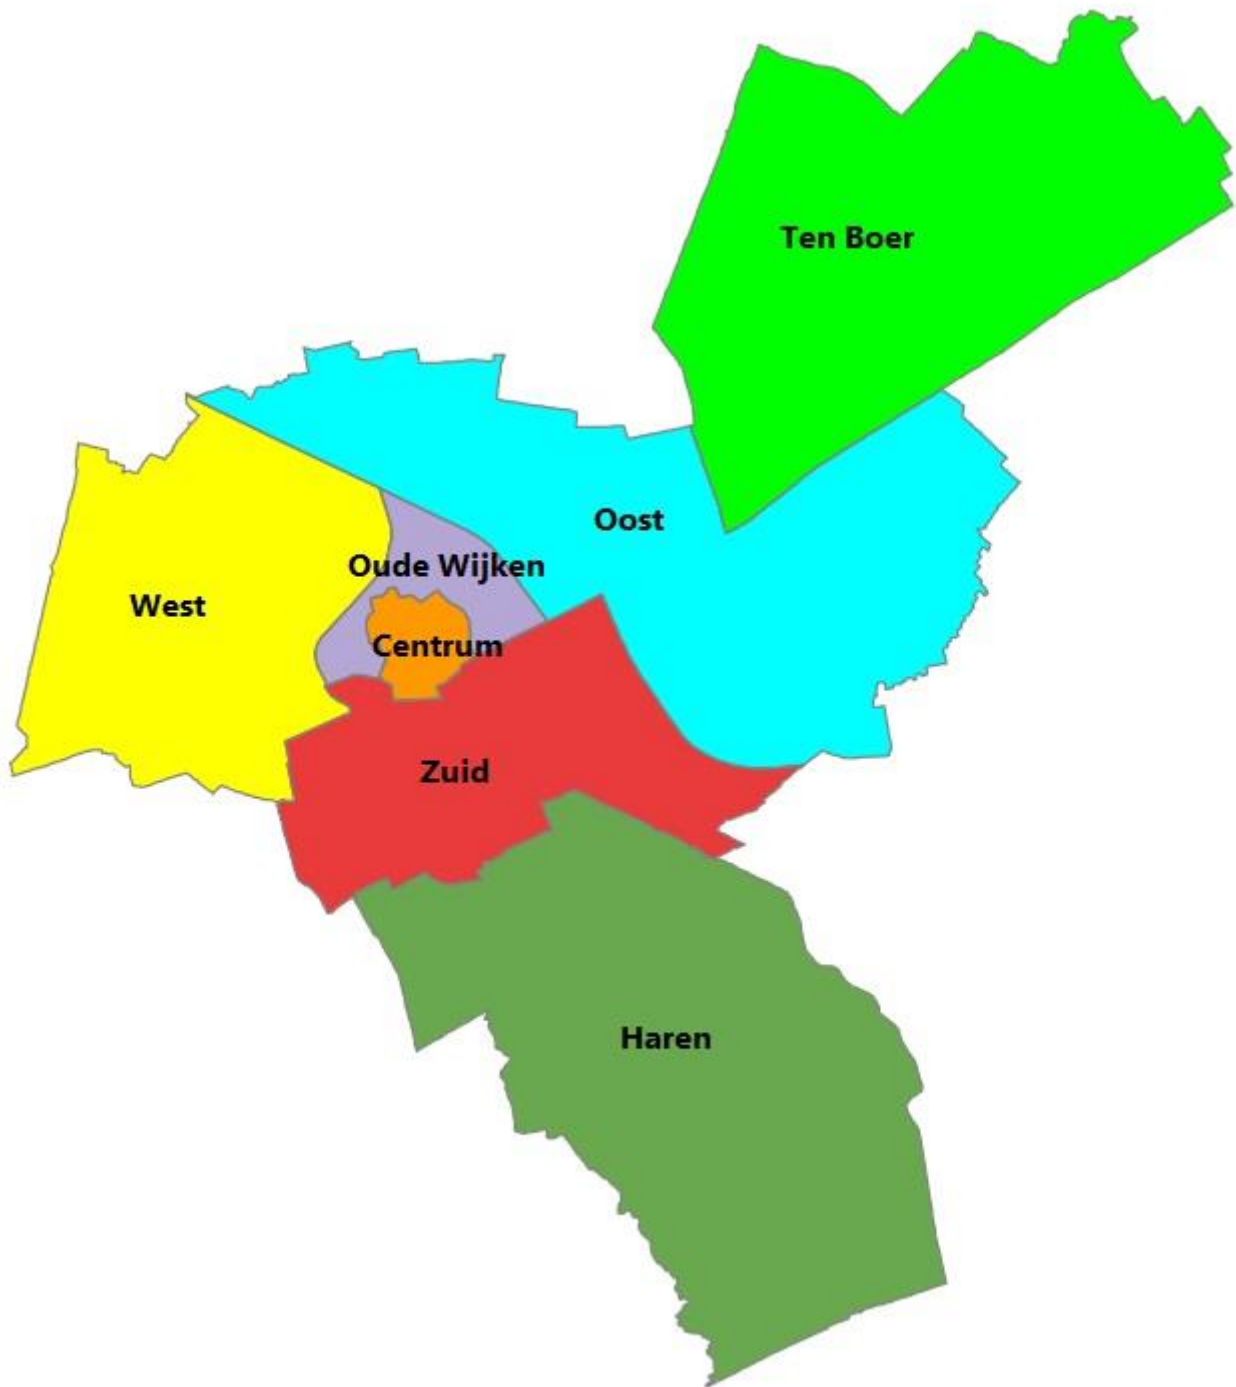

Gebiedsdelen gemeente Groningen