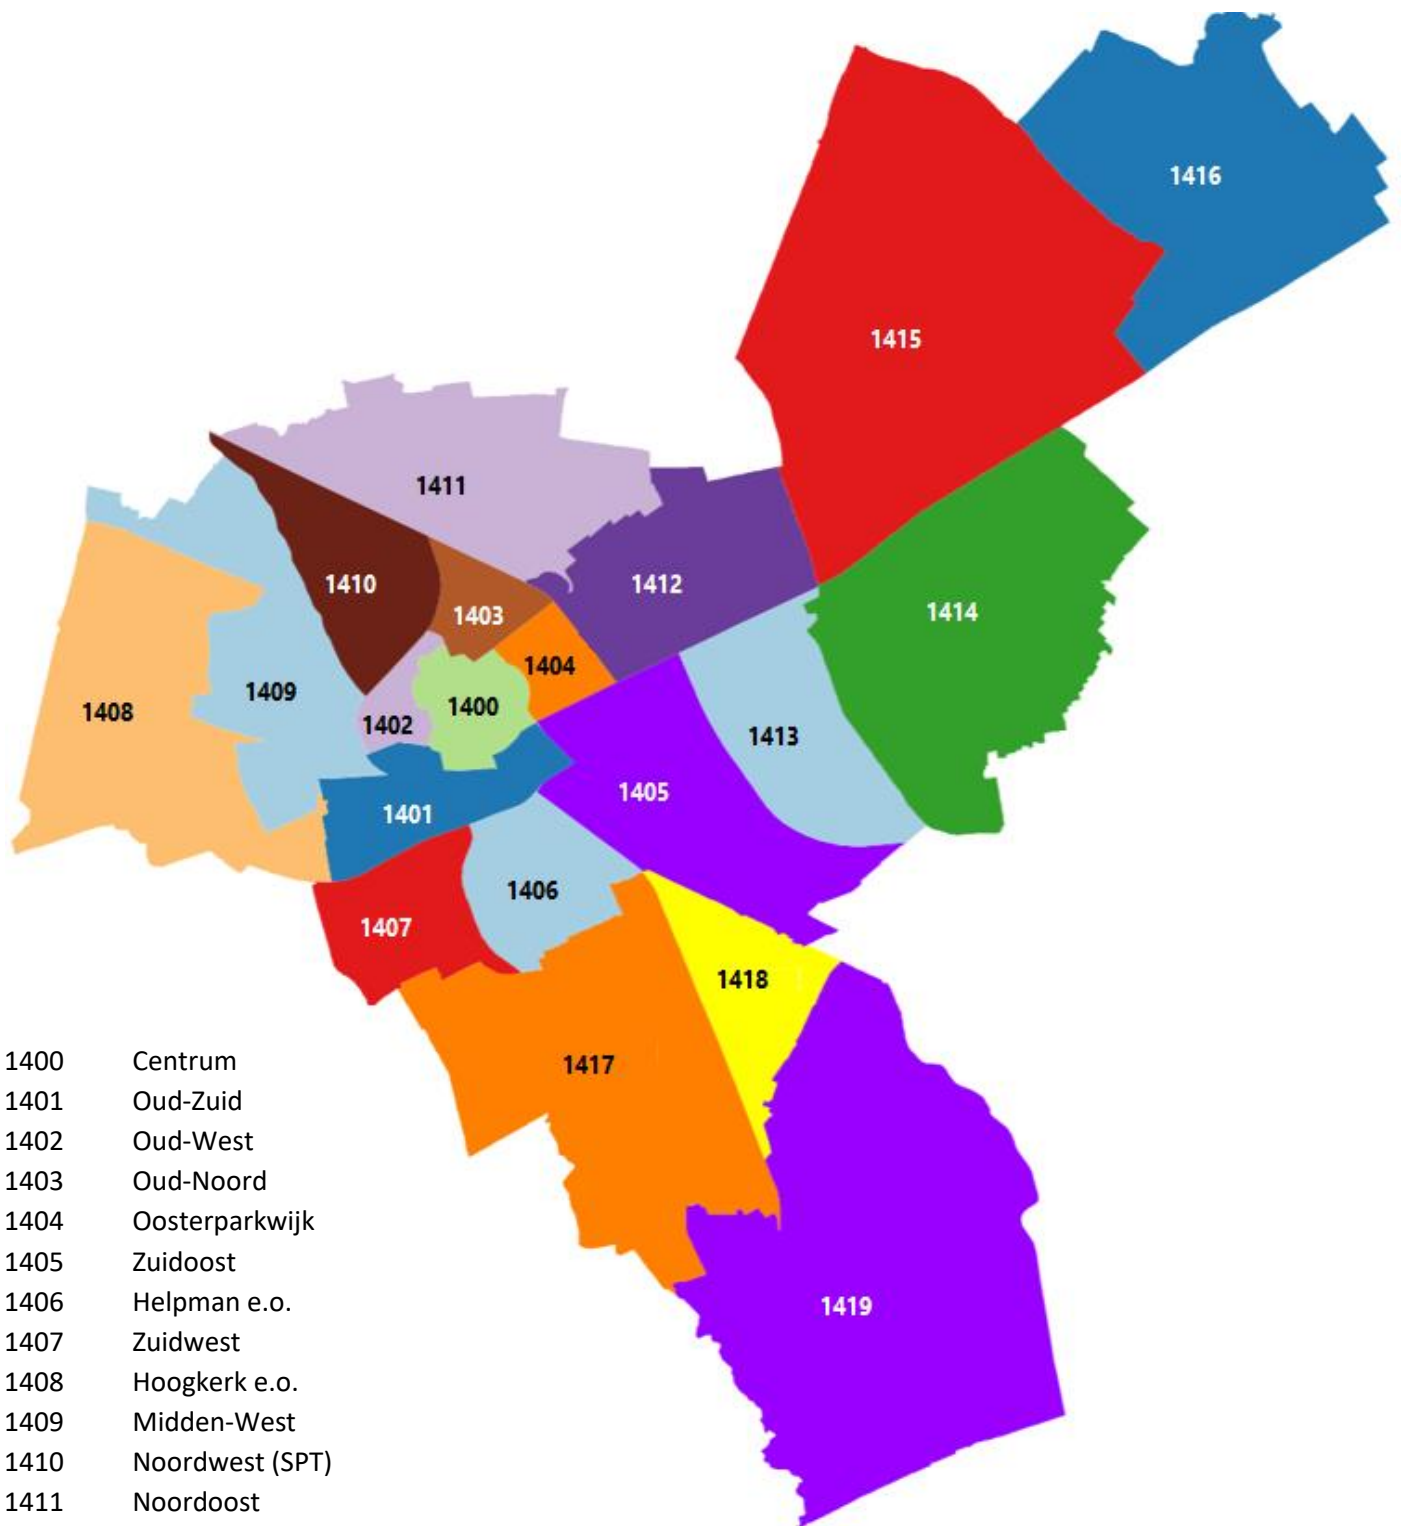

Wijken gemeente Groningen

1400	Centrum
1401	Oud-Zuid
1402	Oud-West
1403	Oud-Noord
1404	Oosterparkwijk
1405	Zuidoost
1406	Helpman e.o.
1407	Zuidwest
1408	Hoogkerk e.o.
1409	Midden-West
1410	Noordwest (SPT)
1411	Noordoost
1412	Noordijk e.o.
1413	Meerdorpen
1414	Meerstad
1415	Ten Boer e.o.
1416	Ten Post e.o.
1417	Haren West e.o.
1418	Haren Oost e.o.
1419	Glimmen-Onnen-Noordlaren