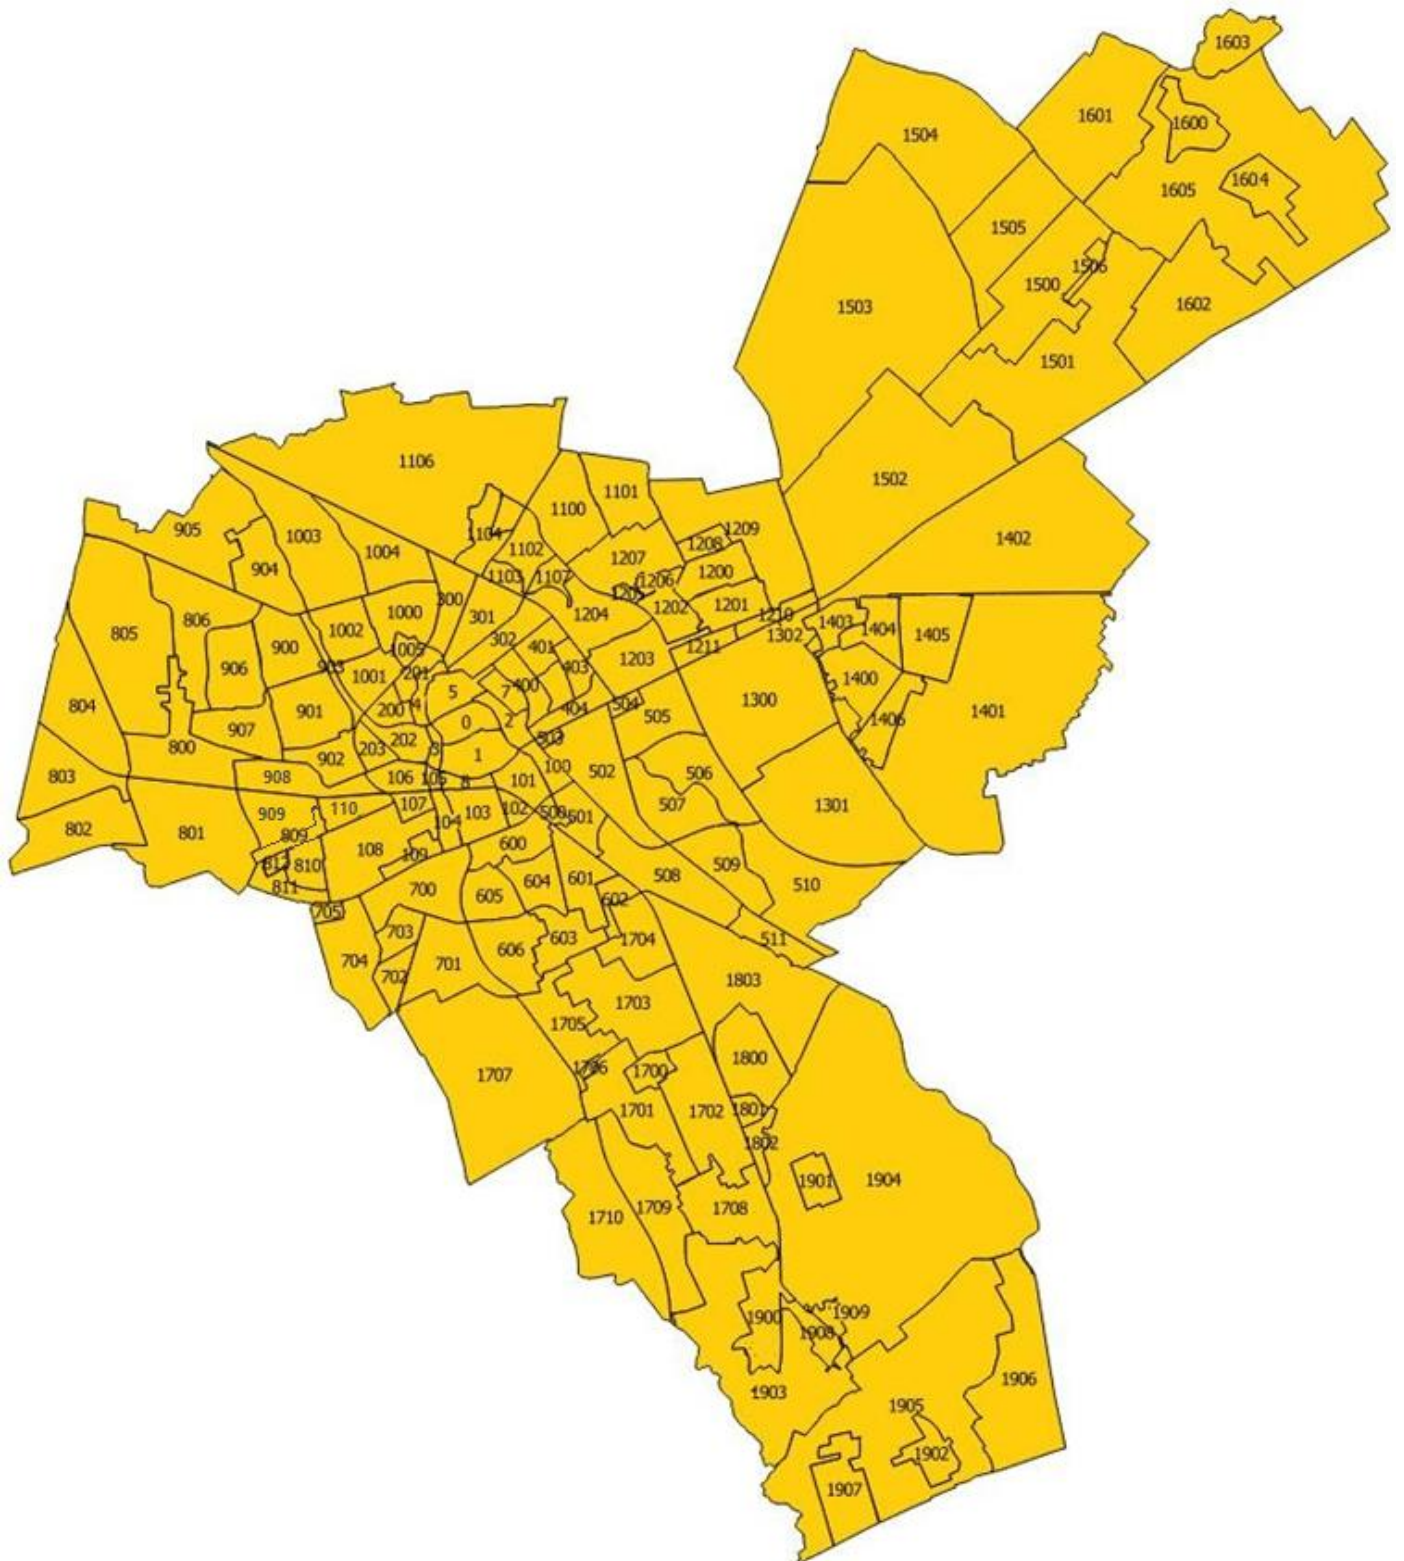

Buurten gemeente Groningen