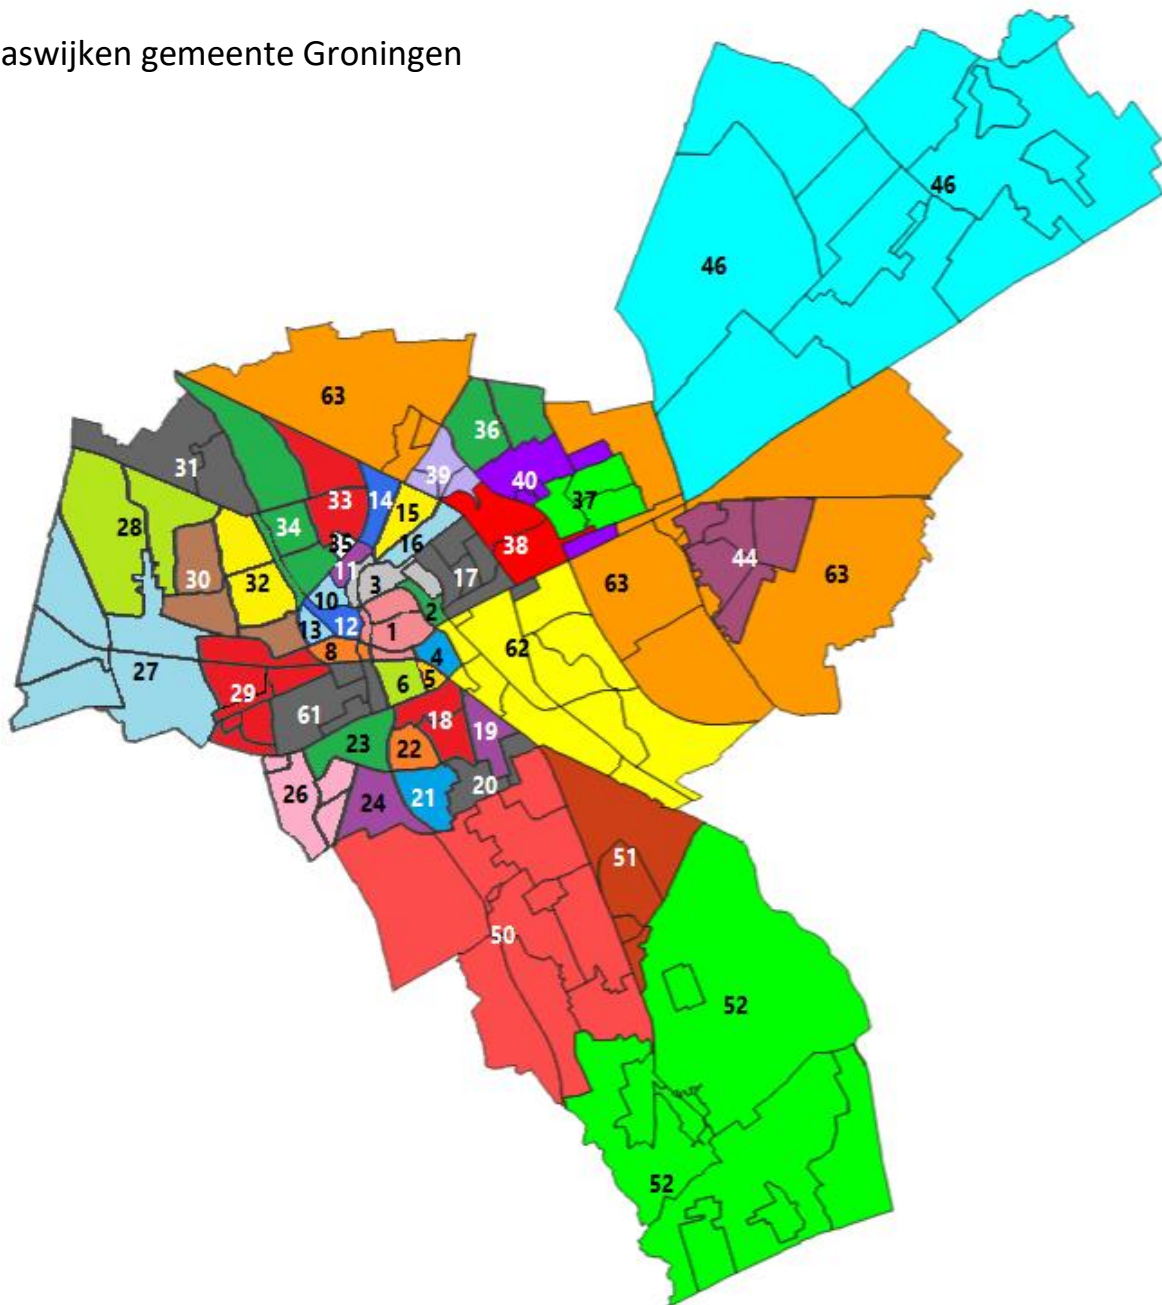

Kompaswijken gemeente Groningen

nr	Naam	nr	Naam	nr	Naam
1	Binnenstad	18	Helpman-Sterrebosbuurt	34	Paddepoel
2	Binnenstad-oost	19	Coendersborg	35	Tuinwijk
3	Hortusbuurt-Ebbingekwartier	20	Villabuurt	36	Beijum
4	Oosterpoort	21	de Wijert-Zuid	37	Lewenburg
5	Herewegbuurt	22	de Wijert	38	Oosterhoogebrug-Ulgersmaborg
6	Rivierenbuurt	23	Corpus den Hoorn	39	de Hunze-van Starckenborgh
8	Badstraten-Zeeheldenbuurt	24	Hoornsemeer	40	Nieuw oost
10	Oranjebuurt	26	Hoornsepark-Piccardhof	44	Meerstad
11	Noorderplantsoenbuurt	27	Hoogkerk	46	Ten Boer
12	Schildersbuurt	28	Gravenburg-Leegkerk	50	Haren
13	Kostverloren	29	Buitenhof-de Kring	51	Oosterhaar
14	De Hoogte	30	de Held-Hoendiep	52	Glimmen-Onnen-Noordlaren
15	Indische buurt	31	Reitdiep-Dorkwerd	61	Grunobuurt-Laanhuizen
16	Professorenbuurt	32	Vinkhuizen	62	Nieuw-zuidoost
17	Oosterparkwijk	33	Selwerd	63	Dorpen-oost