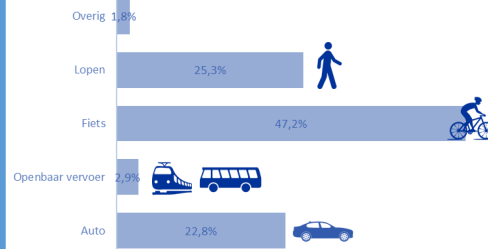

# Verplaatsingen gemeente Groningen 2014-2017

**In gemeente Groningen**

**Van/naar gemeente Groningen**

**Van/naar/in gemeente Groningen**

## Legenda:

Verplaatsingen in  
gemeente Groningen

Verplaatsingen van  
en naar gemeente  
Groningen

**Urban  
Data Center**

Regio Groningen

**Van/naar/in gemeente <7,5 km**

**Van/naar/in gemeente 7,5 - 15 km**