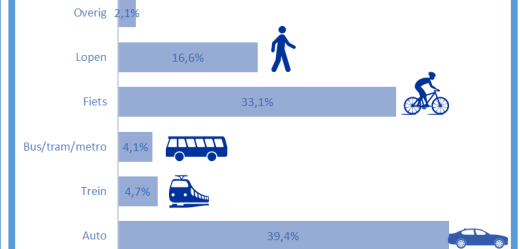

# Verplaatsingen gemeente Groningen 2014-2017

**In gemeente Groningen**

**Van/naar gemeente Groningen**

**Van/naar/in gemeente Groningen**

## Legenda:

Verplaatsingen in  
gemeente Groningen

Verplaatsingen van  
en naar gemeente  
Groningen

**Urban  
Data Center**

Regio Groningen

**Van/naar/in gemeente <7,5 km**

**Van/naar/in gemeente 7,5 - 15 km**