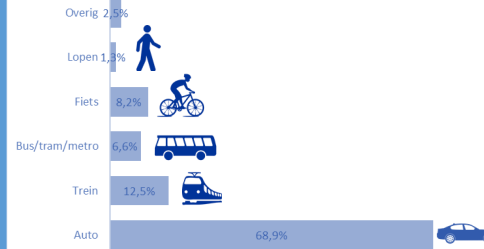

# Verplaatsingen gemeente Groningen 2014-2017

**In gemeente Groningen**

**Van/naar gemeente Groningen**

**Van/naar/in gemeente Groningen**

## Legenda:

Verplaatsingen in  
gemeente Groningen

Verplaatsingen van  
en naar gemeente  
Groningen

**Urban  
Data Center**

Regio Groningen

**Van/naar/in gemeente <7,5 km**

**Van/naar/in gemeente 7,5 - 15 km**