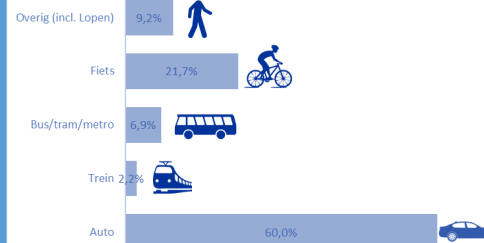

## Legenda:

Verplaatsingen in  
gemeente Groningen

Verplaatsingen van  
en naar gemeente  
Groningen

**Urban  
Data Center**

Regio Groningen

**Van/naar/in gemeente <7,5 km**

**Van/naar/in gemeente 7,5 - 15 km**