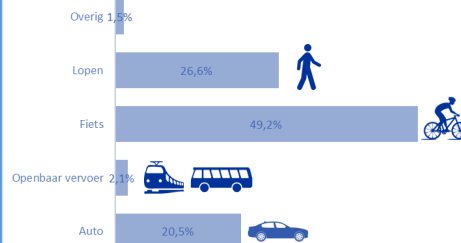

## Legenda:

Verplaatsingen in  
gemeente Groningen

Verplaatsingen van  
en naar gemeente  
Groningen

**Urban  
Data Center**

Regio Groningen

**Van/naar/in gemeente <7,5 km**

**Van/naar/in gemeente 7,5 - 15 km**