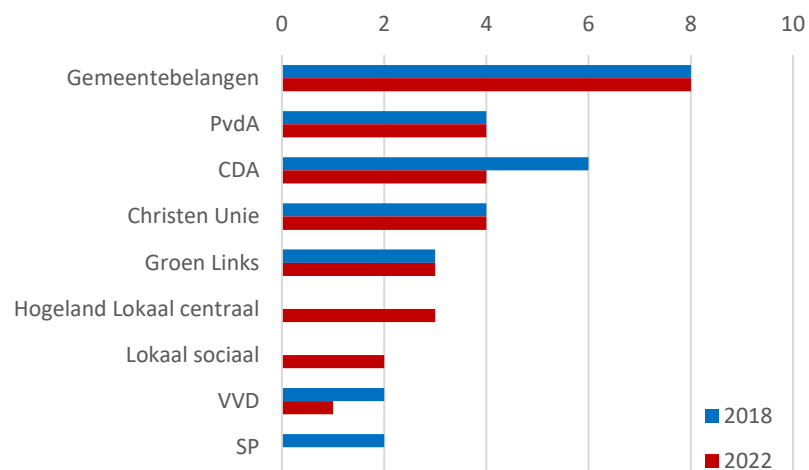

Zetels Het Hogeland, 48.005 inwoners, 29 zetels
Opkomst 58,9%