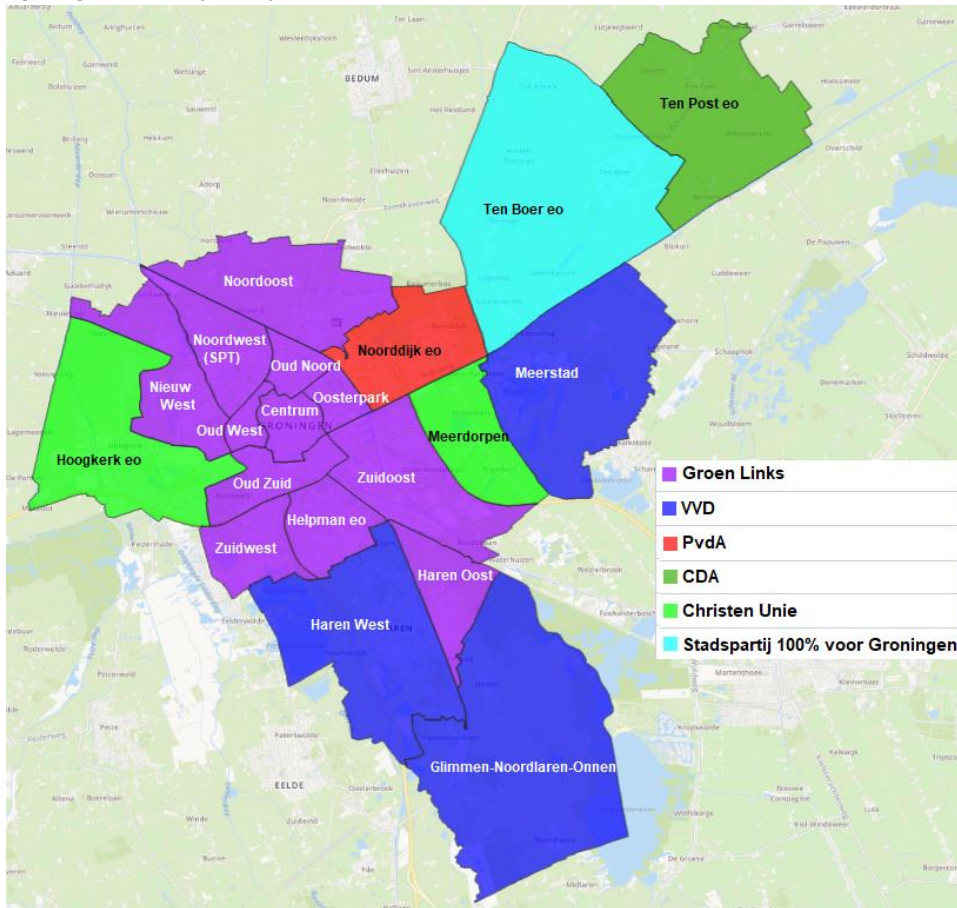

Grootste partij in de wijken.

GroenLinks is in een groot aantal wijken de grootste partij. Zie de figuur waarin per wijk is aangegeven wat de grootste partij is qua aantal stemmen. Voor de berekening van de grootste partij zijn de stembureaus op Zernike en op het Hoofdstation niet meegeteld omdat deze stembureaus niet in woonwijken liggen.

Figuur: grootste partij per wijk