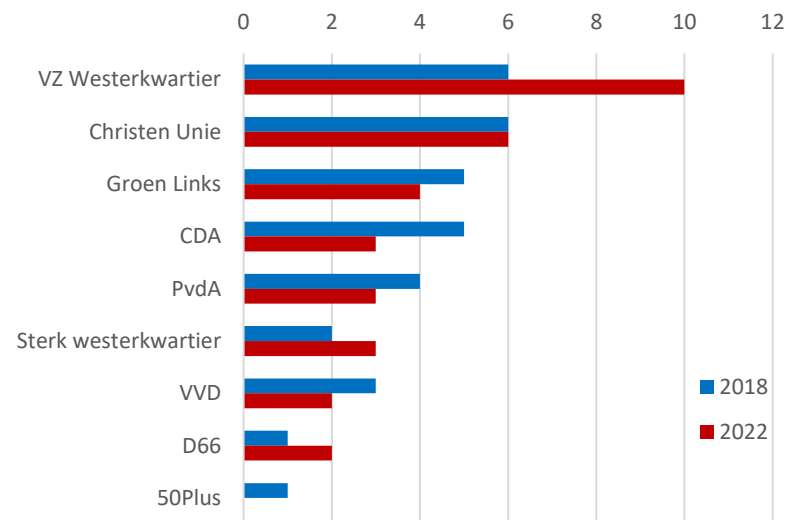

## Gemeenten in de regio

Van de gemeenten in de regio Groningen-Assen hebben we de zetelverdeling van 2018 en 2022 in een aantal grafieken weergegeven. De volgorde van de partijen in de grafieken is die van de meeste stemmen in 2022.

Zetels Assen, 68.950 inwoners, 33 zetels  
Opkomst 51,5%

Zetels Het Hogeland, 48.005 inwoners, 29 zetels  
Opkomst 58,9%

Zetels Noorderveld, 34.195 inwoners, 23 zetels  
Opkomst: 58,9%

Zetels Midden-Groningen 60.890 inwoners, 33 zetels  
Opkomst 51,5%

Zetels Tynaarlo, 31.235 inwoners, 23 zetels  
Opkomst: 61,2%

Zetels Westerkwartier, 64.300 inwoners, 33 zetels

Opkomst: 58,0%

Onderzoek, Informatie en Statistiek

**Bezoekadres**

Trompsingen 29 9724DA Groningen