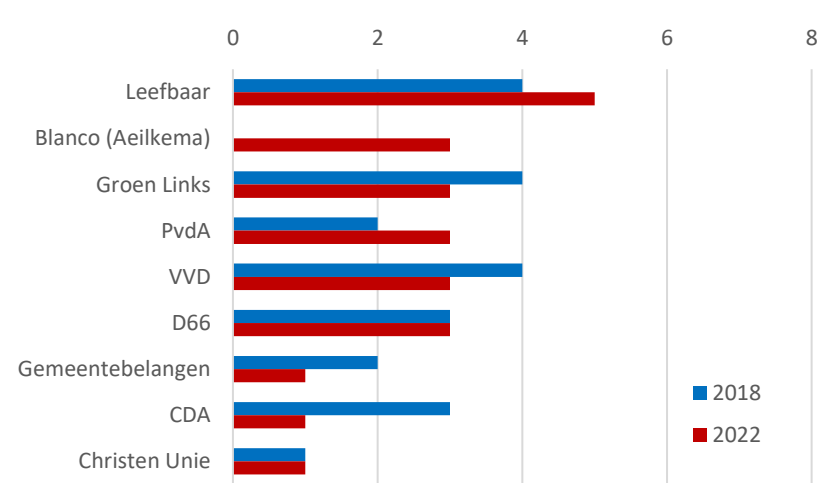

## Uitslagen per stembureau

De uitslagen per stembureau staan in de bijlagen, eerst het absoluut aantal stemmen op partijen, daarna de percentages.

## Gemeenten in de regio

Van de gemeenten in de regio Groningen-Assen hebben we de zetelverdeling van 2018 en 2022 in een aantal grafieken weergegeven. De volgorde van de partijen in de grafieken is die van de meeste stemmen in 2022.

Zetels Assen, 68.950 inwoners, 33 zetels  
Opkomst 51,5%

Zetels Het Hogeland, 48.005 inwoners, 29 zetels  
Opkomst 58,9%

Zetels Noorderveld, 34.195 inwoners, 23 zetels  
Opkomst: 58,9%

Zetels Midden-Groningen 60.890 inwoners, 33 zetels  
Opkomst 51,5%

Zetels Tynaarlo, 31.235 inwoners, 23 zetels  
Opkomst: 61,2%

Zetels Westerkwartier, 64.300 inwoners, 33 zetels

Opkomst: 58,0%

Onderzoek, Informatie en Statistiek

**Bezoekadres**

Trompsingen 29 9724DA Groningen