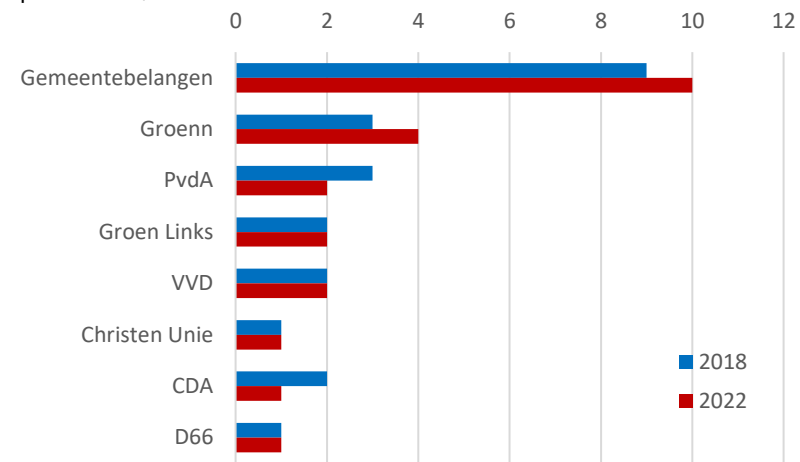

## Uitslagen per stembureau

De uitslagen per stembureau staan in de bijlagen, eerst het absoluut aantal stemmen op partijen, daarna de percentages.

## Gemeenten in de regio

Van de gemeenten in de regio Groningen-Assen hebben we de zetelverdeling van 2018 en 2022 in een aantal grafieken weergegeven. De volgorde van de partijen in de grafieken is die van de meeste stemmen in 2022.

Zetels Assen, 68.950 inwoners, 33 zetels  
Opkomst 51,5%

Zetels Het Hogeland, 48.005 inwoners, 29 zetels  
Opkomst 58,9%

Zetels Noorderveld, 34.195 inwoners, 23 zetels  
Opkomst: 58,9%

Zetels Midden-Groningen 60.890 inwoners, 33 zetels  
Opkomst 51,5%

Zetels Tynaarlo, 31.235 inwoners, 23 zetels  
Opkomst: 61,2%

Zetels Westerkwartier, 64.300 inwoners, 33 zetels

Opkomst: 58,0%

Onderzoek, Informatie en Statistiek

**Bezoekadres**

Trompsingen 29 9724DA Groningen