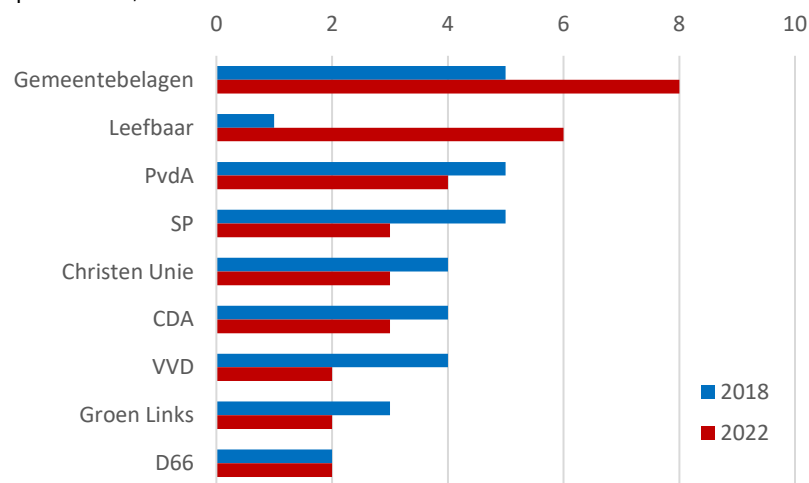

## Uitslagen per stembureau

De uitslagen per stembureau staan in de bijlagen, eerst het absoluut aantal stemmen op partijen, daarna de percentages.

## Gemeenten in de regio

Van de gemeenten in de regio Groningen-Assen hebben we de zetelverdeling van 2018 en 2022 in een aantal grafieken weergegeven. De volgorde van de partijen in de grafieken is die van de meeste stemmen in 2022.

Zetels Assen, 68.950 inwoners, 33 zetels  
Opkomst 51,5%

Zetels Het Hogeland, 48.005 inwoners, 29 zetels  
Opkomst 58,9%

Zetels Noorderveld, 34.195 inwoners, 23 zetels  
Opkomst: 58,9%

Zetels Midden-Groningen 60.890 inwoners, 33 zetels  
Opkomst 51,5%

Zetels Tynaarlo, 31.235 inwoners, 23 zetels  
Opkomst: 61,2%

Zetels Westerkwartier, 64.300 inwoners, 33 zetels

Opkomst: 58,0%

Onderzoek, Informatie en Statistiek

**Bezoekadres**

Trompsingen 29 9724DA Groningen