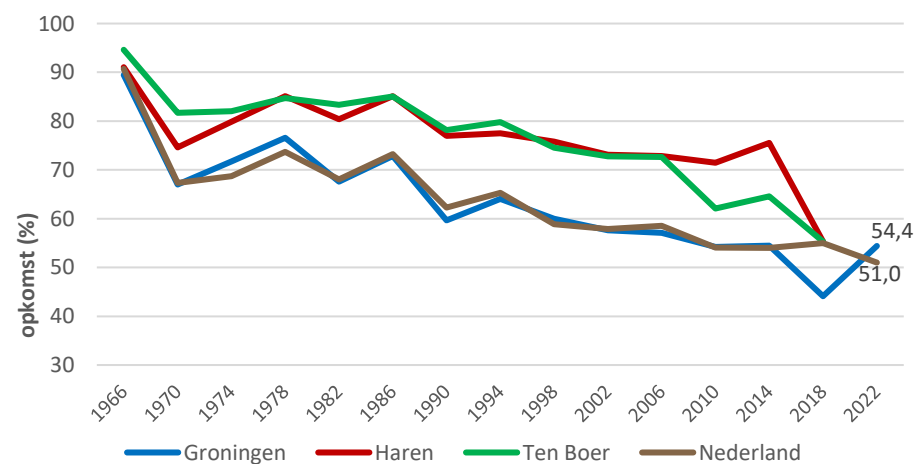

Flugschrift gemeenteraadsverkiezing 16 maart 2022

MAART 2022

Op 16 maart 2022 is voor de gemeenteraad de verkiezing gehouden. In de gemeente Groningen zijn 45 zetels te verdelen. In totaal zijn 194.113 stemgerechtigden opgeroepen waarvan 105.547 mensen een stembiljet in de stembus hebben gedaan of laten doen. Hiervan waren er 105.110 met een stem op een partij, terwijl de rest of blanco (222 biljetten) of ongeldig (215) was.

Opkomstpercentage

In de figuur ziet u de opkomstpercentages van gemeenteraadsverkiezingen vanaf 1982, (de drie fusiegemeenten tot en met 2018) vergeleken met Nederland. Het opkomstpercentage in Groningen was 54,4 procent (105.547 van de 194.113 stemgerechtigden). Dat levert een hogere opkomst op dan landelijk (nog niet definitief, schatting 51,0%). De opkomst in Groningen in 2022 is ook hoger dan de 44,1% opkomst in 2018.

Opkomstpercentages van de verkiezingen:

Stemverdeling

Er deden aan deze raadsverkiezingen 16 partijen mee, dat zijn er drie meer dan in 2018. De Stadspartij, 100% Groningen en de Sportpartij zijn samengegaan tot de Stadspartij 100% Groningen. De partij voor de Zuinigheid, de Partij voor het Noorden, Forum voor Democratie, BV NL en blanco lijst 16 (Lijst Teunis Dokter) deden voor het eerst mee.

Percentage stemmen per partij, 2018 en 2022 en absoluut aantal stemmen, 2022

	2018	2022	2022, abs.
Groen Links	21,0	17,8	18.669
PvdA	13,0	11,8	12.434
D66	10,7	10,5	10.986
Partij vd Dieren	6,6	9,3	9.730
Stadspartij 100% Groningen	11,7	9,2	9.689
SP	9,5	8,2	8.631
VVD	8,9	7,5	7.860
Student en Stad	3,4	6,3	6.607
Chr. Unie	6,7	5,1	5.344
CDA	5,4	5,0	5.243
Partij vh Noorden		4,1	4.282
PVV	3,3	2,1	2.234
FVD		1,7	1.751
BVNL		0,8	844
Partij vd Zuinigheid		0,7	706
Lijst 16 (Teunis Dokter)		0,1	100

Ten opzichte van 2018 zien we enkele opvallende verschillen. GroenLinks heeft tussen 2018 en 2022 twee zetels verloren maar de partij blijft wel de grootste partij. Ook de PvdA heeft verloren ten opzichte van 2018. De grootste winst boekten de