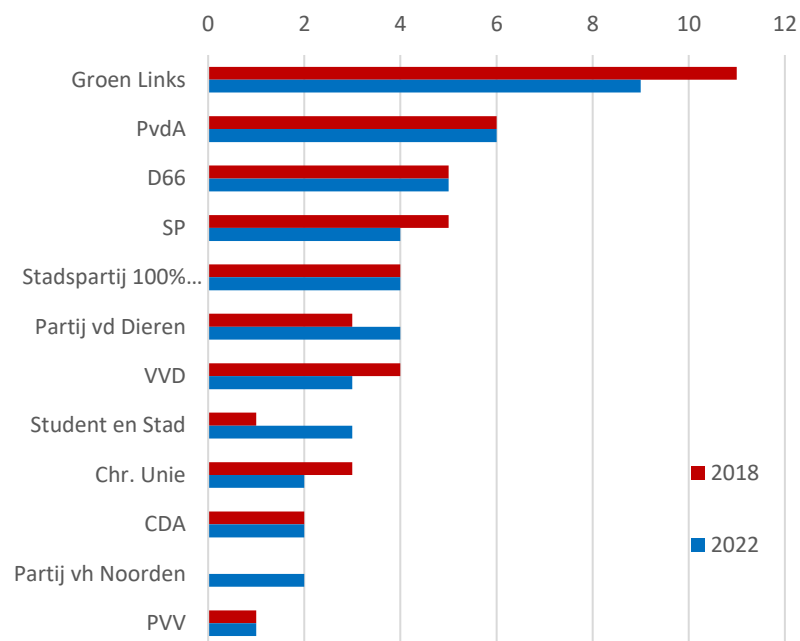

Partij voor de Dieren en Student en Stad. De voor de gemeente nieuwe Partij voor het Noorden heeft ruim 4 procent van de stemmen gekregen.

### Zetelverdeling

In onderstaande tabel ziet u de zetelverdeling van 2022 vergeleken met die van 2018. De figuur laat de zetelverdeling met ingang van 2022 zien van de 45 raadszetels van de gemeente Groningen vergeleken met de verdeling in 2018. GroenLinks levert twee zetels in. De Partij voor het Noorden komt met twee zetels nieuw in de raad. De partijen FvD, BVNL, de partij voor de Zuinigheid en lijst 16 hebben niet genoeg stemmen gekregen voor een raadszetel.

Zetelverdeling in 2018 en 2022.

	2018	2022
Groen Links	11	9
PvdA	6	6
D66	5	5
Partij vd Dieren	3	4
Stadspartij 100% Groningen <sup>1)</sup>	4	4
SP	5	4
VVD	4	3
Student en Stad	1	3
Christen Unie	3	2
CDA	2	2
Partij vh Noorden		2
PVV	1	1

1) Stadspartij en 100% Groningen, beide vanaf 2018 met twee zetels in de raad, zijn samengegaan tot Stadspartij 100% voor Groningen.

Zetelverdeling gemeenteraad Groningen, 2018 en 2022