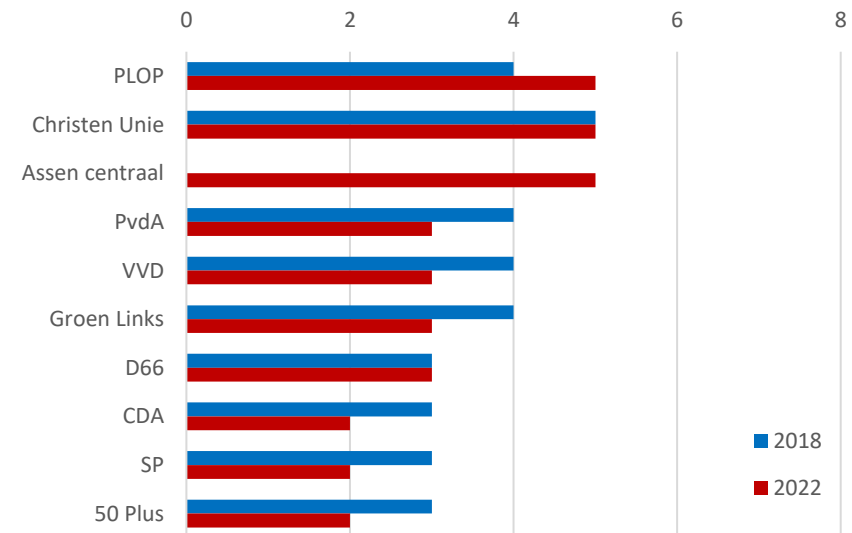

Gemeenten in de regio

Van de gemeenten in de regio Groningen-Assen hebben we de zetelverdeling van 2018 en 2022 in een aantal grafieken weergegeven. De volgorde van de partijen in de grafieken is die van de meeste stemmen in 2022.

Zetels Assen, 68.950 inwoners, 33 zetels
Opkomst 51,5%