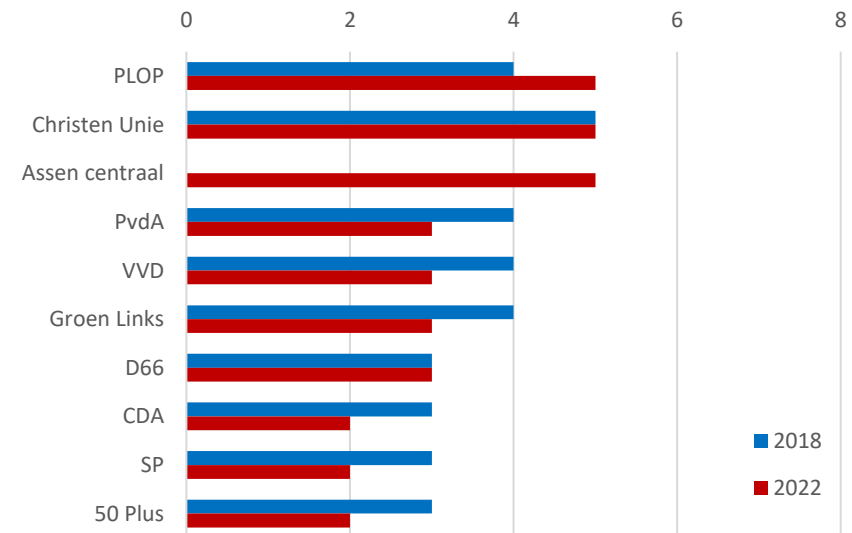

1) Stadspartij en 100% Groningen, beide vanaf 2018 met twee zetels in de raad, zijn samengegaan tot Stadspartij 100% voor Groningen.

Zetelverdeling gemeenteraad Groningen, 2018 en 2022

Zittend college

De collegepartijen GroenLinks, PvdA, D66 en ChristenUnie hadden in 2018 gezamenlijk een meerderheid van 25 van de 45 zetels. Deze coalitie heeft haar meerderheid nipt verloren, ze komen nu samen uit op 22 zetels,

Grootste partij in de wijken.

GroenLinks is in een groot aantal wijken de grootste partij. Zie de figuur waarin per wijk is aangegeven wat de grootste partij is qua aantal stemmen. Voor de berekening van de grootste partij zijn de stembureaus op Zernike en op het Hoofdstation niet meegeteld omdat deze stembureaus niet in woonwijken liggen.

Figuur: grootste partij per wijk

Uitslagen per stembureau

De uitslagen per stembureau staan in de bijlagen, eerst het absoluut aantal stemmen op partijen, daarna de percentages.

Gemeenten in de regio

Van de gemeenten in de regio Groningen-Assen hebben we de zetelverdeling van 2018 en 2022 in een aantal grafieken weergegeven. De volgorde van de partijen in de grafieken is die van de meeste stemmen in 2022.

Zetels Assen, 68.950 inwoners, 33 zetels
Opkomst 51,5%

Zetels Het Hogeland, 48.005 inwoners, 29 zetels
Opkomst 58,9%

Zetels Noordenveld, 34.195 inwoners, 23 zetels
Opkomst: 58,9%

Zetels Midden-Groningen 60.890 inwoners, 33 zetels
Opkomst 51,5%