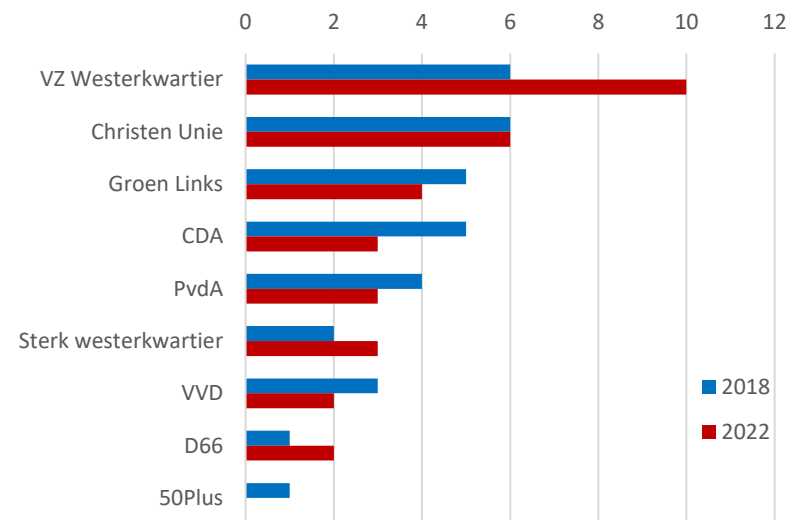

Grootste partij in de wijken.

GroenLinks is in een groot aantal wijken de grootste partij. Zie de figuur waarin per wijk is aangegeven wat de grootste partij is qua aantal stemmen. Voor de berekening van de grootste partij zijn de stembureaus op Zernike en op het Hoofdstation niet meegeteld omdat deze stembureaus niet in woonwijken liggen.

Figuur: grootste partij per wijk

Uitslagen per stembureau

De uitslagen per stembureau staan in de bijlagen, eerst het absoluut aantal stemmen op partijen, daarna de percentages.

Gemeenten in de regio

Van de gemeenten in de regio Groningen-Assen hebben we de zetelverdeling van 2018 en 2022 in een aantal grafieken weergegeven. De volgorde van de partijen in de grafieken is die van de meeste stemmen in 2022.

Zetels Assen, 68.950 inwoners, 33 zetels
Opkomst 51,5%

Zetels Het Hogeland, 48.005 inwoners, 29 zetels
Opkomst 58,9%

Zetels Noordenveld, 34.195 inwoners, 23 zetels
Opkomst: 58,9%

Zetels Midden-Groningen 60.890 inwoners, 33 zetels
Opkomst 51,5%

Zetels Tynaarlo, 31.235 inwoners, 23 zetels
Opkomst: 61,2%

Zetels Westerkwartier, 64.300 inwoners, 33 zetels

Opkomst: 58,0%

Onderzoek, Informatie en Statistiek

Bezoekadres

Trompsingen 29 9724DA Groningen

Postadres