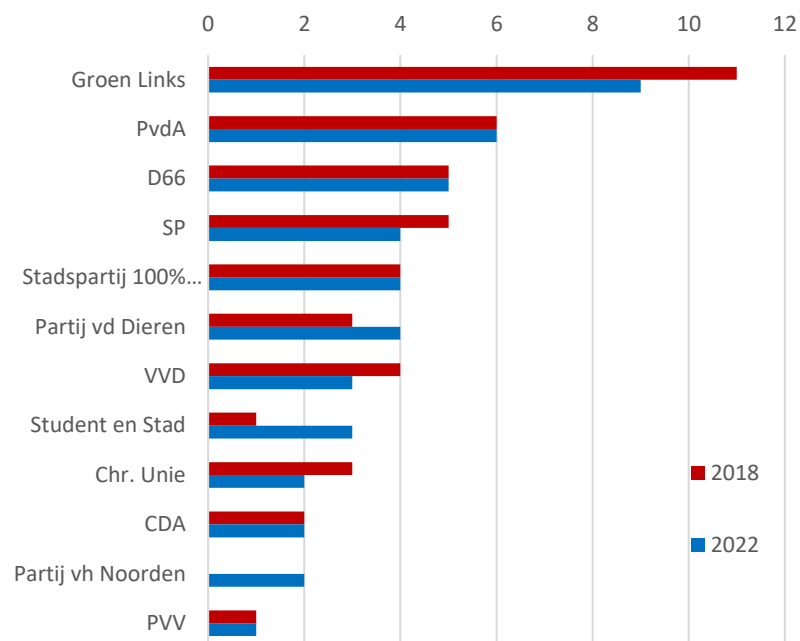

Ten opzichte van 2018 zien we enkele opvallende verschillen. GroenLinks heeft tussen 2018 en 2022 twee zetels verloren maar de partij blijft wel de grootste partij. Ook de PvdA heeft verloren ten opzichte van 2018. De grootste winst boekten de

Partij voor de Dieren en Student en Stad. De voor de gemeente nieuwe Partij voor het Noorden heeft ruim 4 procent van de stemmen gekregen.

Zetelverdeling

In onderstaande tabel ziet u de zetelverdeling van 2022 vergeleken met die van 2018. De figuur laat de zetelverdeling met ingang van 2022 zien van de 45 raadszetels van de gemeente Groningen vergeleken met de verdeling in 2018. GroenLinks levert twee zetels in. De Partij voor het Noorden komt met twee zetels nieuw in de raad. De partijen FvD, BVNL, de partij voor de Zuinigheid en lijst 16 hebben niet genoeg stemmen gekregen voor een raadszetel.

Zetelverdeling in 2018 en 2022.

	2018	2022
Groen Links	11	9
PvdA	6	6
D66	5	5
Partij vd Dieren	3	4
Stadspartij 100% Groningen ¹⁾	4	4
SP	5	4
VVD	4	3
Student en Stad	1	3
Christen Unie	3	2
CDA	2	2
Partij vh Noorden		2
PVV	1	1

1) Stadspartij en 100% Groningen, beide vanaf 2018 met twee zetels in de raad, zijn samengegaan tot Stadspartij 100% voor Groningen.

Zetelverdeling gemeenteraad Groningen, 2018 en 2022

Zittend college

De collegepartijen GroenLinks, PvdA, D66 en ChristenUnie hadden in 2018 gezamenlijk een meerderheid van 25 van de 45 zetels. Deze coalitie heeft haar meerderheid nipt verloren, ze komen nu samen uit op 22 zetels,