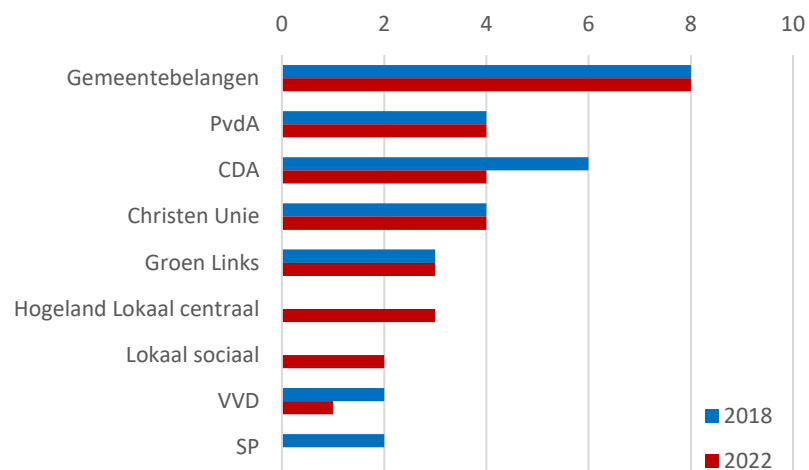

1) Stadspartij en 100% Groningen, beide vanaf 2018 met twee zetels in de raad, zijn samengegaan tot Stadspartij 100% voor Groningen.

Zetelverdeling gemeenteraad Groningen, 2018 en 2022

Zittend college

De collegepartijen GroenLinks, PvdA, D66 en ChristenUnie hadden in 2018 gezamenlijk een meerderheid van 25 van de 45 zetels. Deze coalitie heeft haar meerderheid nipt verloren, ze komen nu samen uit op 22 zetels,

Grootste partij in de wijken.

GroenLinks is in een groot aantal wijken de grootste partij. Zie de figuur waarin per wijk is aangegeven wat de grootste partij is qua aantal stemmen. Voor de berekening van de grootste partij zijn de stembureaus op Zernike en op het Hoofdstation niet meegeteld omdat deze stembureaus niet in woonwijken liggen.

Figuur: grootste partij per wijk

Uitslagen per stembureau

De uitslagen per stembureau staan in de bijlagen, eerst het absoluut aantal stemmen op partijen, daarna de percentages.

Gemeenten in de regio

Van de gemeenten in de regio Groningen-Assen hebben we de zetelverdeling van 2018 en 2022 in een aantal grafieken weergegeven. De volgorde van de partijen in de grafieken is die van de meeste stemmen in 2022.

Zetels Assen, 68.950 inwoners, 33 zetels
Opkomst 51,5%

Zetels Het Hogeland, 48.005 inwoners, 29 zetels
Opkomst 58,9%

Zetels Noordenveld, 34.195 inwoners, 23 zetels
Opkomst: 58,9%

Zetels Midden-Groningen 60.890 inwoners, 33 zetels
Opkomst 51,5%