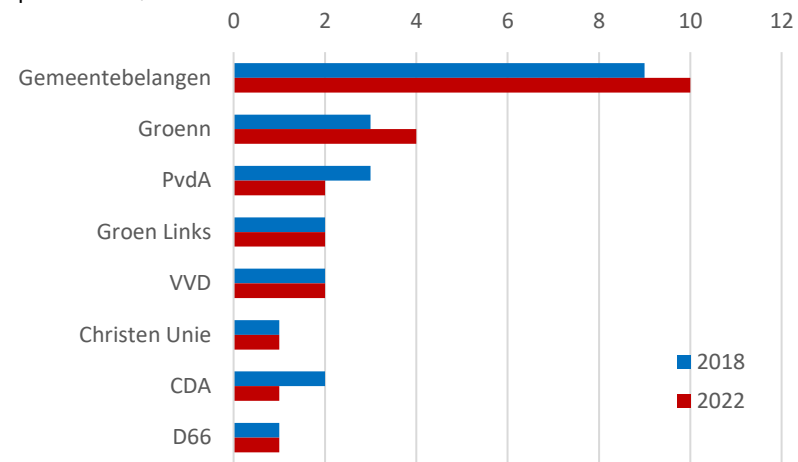

1) Stadspartij en 100% Groningen, beide vanaf 2018 met twee zetels in de raad, zijn samengegaan tot Stadspartij 100% voor Groningen.

Zetelverdeling gemeenteraad Groningen, 2018 en 2022

Zittend college

De collegepartijen GroenLinks, PvdA, D66 en ChristenUnie hadden in 2018 gezamenlijk een meerderheid van 25 van de 45 zetels. Deze coalitie heeft haar meerderheid nipt verloren, ze komen nu samen uit op 22 zetels,

Grootste partij in de wijken.

GroenLinks is in een groot aantal wijken de grootste partij. Zie de figuur waarin per wijk is aangegeven wat de grootste partij is qua aantal stemmen. Voor de berekening van de grootste partij zijn de stembureaus op Zernike en op het Hoofdstation niet meegeteld omdat deze stembureaus niet in woonwijken liggen.

Figuur: grootste partij per wijk

Uitslagen per stembureau

De uitslagen per stembureau staan in de bijlagen, eerst het absoluut aantal stemmen op partijen, daarna de percentages.

Gemeenten in de regio

Van de gemeenten in de regio Groningen-Assen hebben we de zetelverdeling van 2018 en 2022 in een aantal grafieken weergegeven. De volgorde van de partijen in de grafieken is die van de meeste stemmen in 2022.

Zetels Assen, 68.950 inwoners, 33 zetels
Opkomst 51,5%

Zetels Het Hogeland, 48.005 inwoners, 29 zetels
Opkomst 58,9%

Zetels Noordenveld, 34.195 inwoners, 23 zetels
Opkomst: 58,9%

Zetels Midden-Groningen 60.890 inwoners, 33 zetels
Opkomst 51,5%