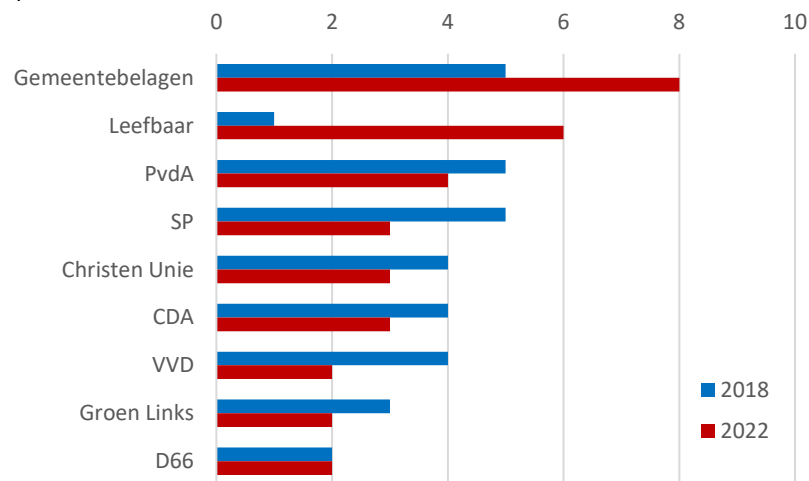

Grootste partij in de wijken.

GroenLinks is in een groot aantal wijken de grootste partij. Zie de figuur waarin per wijk is aangegeven wat de grootste partij is qua aantal stemmen. Voor de berekening van de grootste partij zijn de stembureaus op Zernike en op het Hoofdstation niet meegeteld omdat deze stembureaus niet in woonwijken liggen.

Figuur: grootste partij per wijk

Uitslagen per stembureau

De uitslagen per stembureau staan in de bijlagen, eerst het absoluut aantal stemmen op partijen, daarna de percentages.

Gemeenten in de regio

Van de gemeenten in de regio Groningen-Assen hebben we de zetelverdeling van 2018 en 2022 in een aantal grafieken weergegeven. De volgorde van de partijen in de grafieken is die van de meeste stemmen in 2022.

Zetels Assen, 68.950 inwoners, 33 zetels
Opkomst 51,5%

Zetels Het Hogeland, 48.005 inwoners, 29 zetels
Opkomst 58,9%

Zetels Noordenveld, 34.195 inwoners, 23 zetels
Opkomst: 58,9%

Zetels Midden-Groningen 60.890 inwoners, 33 zetels
Opkomst 51,5%

Zetels Tynaarlo, 31.235 inwoners, 23 zetels
Opkomst: 61,2%

Zetels Westerkwartier, 64.300 inwoners, 33 zetels

Opkomst: 58,0%

Onderzoek, Informatie en Statistiek

Bezoekadres

Trompsingen 29 9724DA Groningen

Postadres