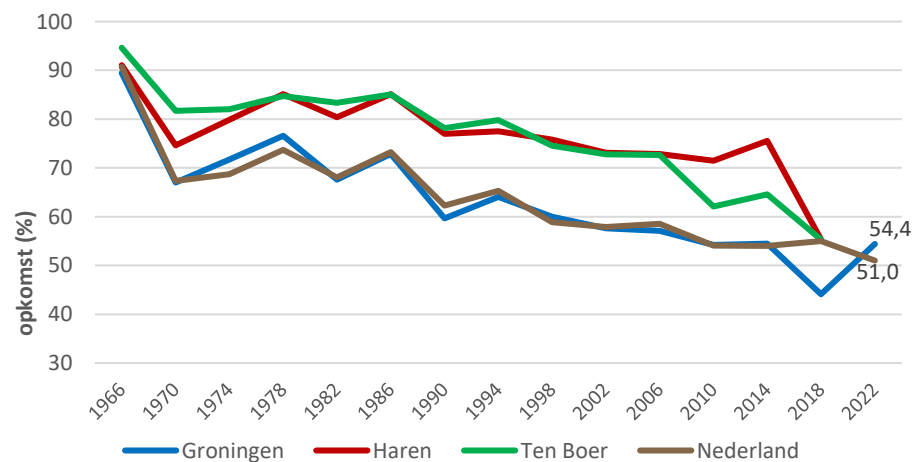

Flugschrift gemeenteraadsverkiezing 16 maart 2022

MAART 2022

Op 16 maart 2022 is voor de gemeenteraad de verkiezing gehouden. In de gemeente Groningen zijn 45 zetels te verdelen. In totaal zijn 194.113 stemgerechtigden opgeroepen waarvan 105.547 mensen een stembiljet in de stembus hebben gedaan of laten doen. Hiervan waren er 105.110 met een stem op een partij, terwijl de rest of blanco (222 biljetten) of ongeldig (215) was.

Opkomstpercentage

In de figuur ziet u de opkomstpercentages van gemeenteraadsverkiezingen vanaf 1982, (de drie fusiegemeenten tot en met 2018) vergeleken met Nederland. Het opkomstpercentage in Groningen was 54,4 procent (105.547 van de 194.113 stemgerechtigden). Dat levert een hogere opkomst op dan landelijk (nog niet definitief, schatting 51,0%). De opkomst in Groningen in 2022 is ook hoger dan de 44,1% opkomst in 2018.

Opkomstpercentages van de verkiezingen:

Stemverdeling

Er deden aan deze raadsverkiezingen 16 partijen mee, dat zijn er drie meer dan in 2018. De Stadspartij, 100% Groningen en de Sportpartij zijn samengegaan tot de Stadspartij 100% Groningen. De partij voor de Zuinigheid, de Partij voor het Noorden, Forum voor Democratie, BV NL en blanco lijst 16 (Lijst Teunis Dokter) deden voor het eerst mee.