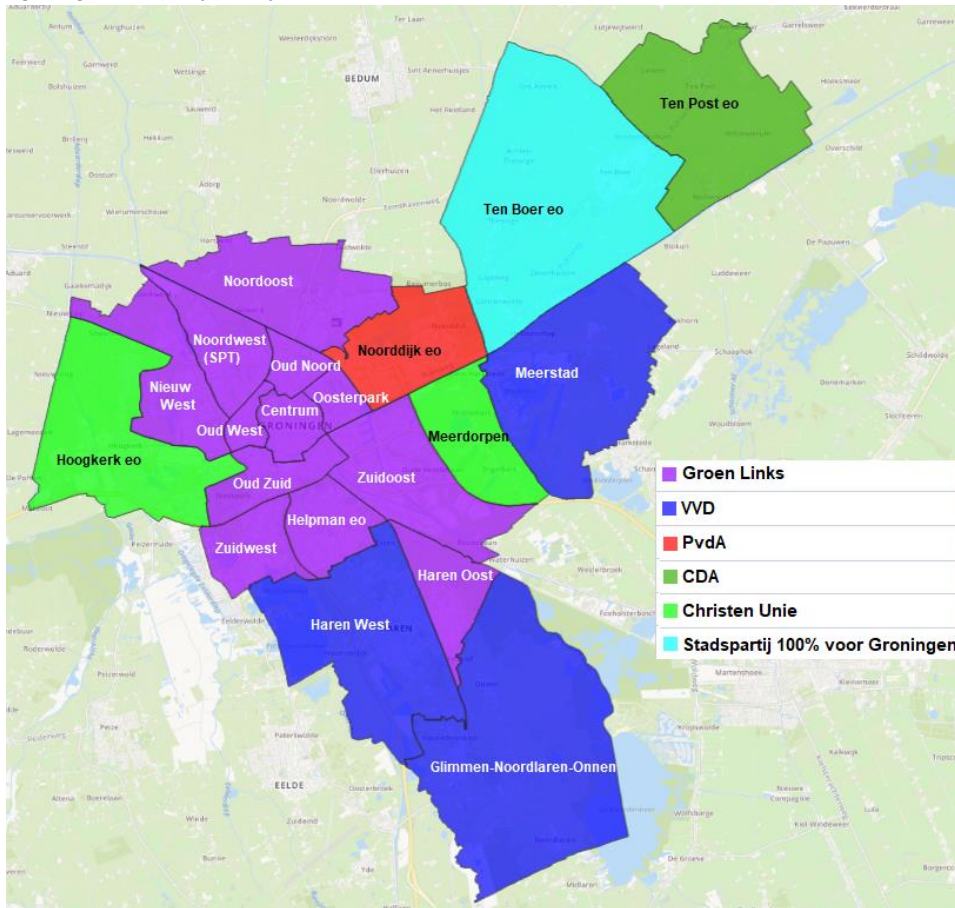

Partij voor de Dieren en Student en Stad. De voor de gemeente nieuwe Partij voor het Noorden heeft ruim 4 procent van de stemmen gekregen.

Zetelverdeling

In onderstaande tabel ziet u de zetelverdeling van 2022 vergeleken met die van 2018. De figuur laat de zetelverdeling met ingang van 2022 zien van de 45 raadszetels van de gemeente Groningen vergeleken met de verdeling in 2018. GroenLinks levert twee zetels in. De Partij voor het Noorden komt met twee zetels nieuw in de raad. De partijen FvD, BVNL, de partij voor de Zuinigheid en lijst 16 hebben niet genoeg stemmen gekregen voor een raadszetel.

1) Stadspartij en 100% Groningen, beide vanaf 2018 met twee zetels in de raad, zijn samengegaan tot Stadspartij 100% voor Groningen.

Zetelverdeling gemeenteraad Groningen, 2018 en 2022

Zittend college

De collegepartijen GroenLinks, PvdA, D66 en ChristenUnie hadden in 2018 gezamenlijk een meerderheid van 25 van de 45 zetels. Deze coalitie heeft haar meerderheid nipt verloren, ze komen nu samen uit op 22 zetels,

Grootste partij in de wijken.

GroenLinks is in een groot aantal wijken de grootste partij. Zie de figuur waarin per wijk is aangegeven wat de grootste partij is qua aantal stemmen. Voor de berekening van de grootste partij zijn de stembureaus op Zernike en op het Hoofdstation niet meegeteld omdat deze stembureaus niet in woonwijken liggen.

Figuur: grootste partij per wijk

Uitslagen per stembureau

De uitslagen per stembureau staan in de bijlagen, eerst het absoluut aantal stemmen op partijen, daarna de percentages.

Gemeenten in de regio

Van de gemeenten in de regio Groningen-Assen hebben we de zetelverdeling van 2018 en 2022 in een aantal grafieken weergegeven. De volgorde van de partijen in de grafieken is die van de meeste stemmen in 2022.