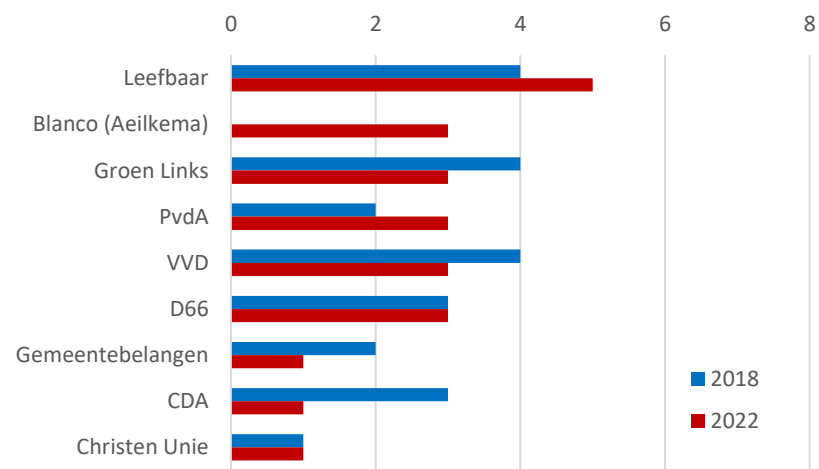

Grootste partij in de wijken.

GroenLinks is in een groot aantal wijken de grootste partij. Zie de figuur waarin per wijk is aangegeven wat de grootste partij is qua aantal stemmen. Voor de berekening van de grootste partij zijn de stembureaus op Zernike en op het Hoofdstation niet meegeteld omdat deze stembureaus niet in woonwijken liggen.

Figuur: grootste partij per wijk

Uitslagen per stembureau

De uitslagen per stembureau staan in de bijlagen, eerst het absoluut aantal stemmen op partijen, daarna de percentages.

Gemeenten in de regio

Van de gemeenten in de regio Groningen-Assen hebben we de zetelverdeling van 2018 en 2022 in een aantal grafieken weergegeven. De volgorde van de partijen in de grafieken is die van de meeste stemmen in 2022.

Zetels Assen, 68.950 inwoners, 33 zetels
Opkomst 51,5%

Zetels Het Hogeland, 48.005 inwoners, 29 zetels
Opkomst 58,9%

Zetels Noordenveld, 34.195 inwoners, 23 zetels
Opkomst: 58,9%

Zetels Midden-Groningen 60.890 inwoners, 33 zetels
Opkomst 51,5%

Zetels Tynaarlo, 31.235 inwoners, 23 zetels
Opkomst: 61,2%

Zetels Westerkwartier, 64.300 inwoners, 33 zetels

Opkomst: 58,0%

Onderzoek, Informatie en Statistiek

Bezoekadres

Trompsingen 29 9724DA Groningen

Postadres